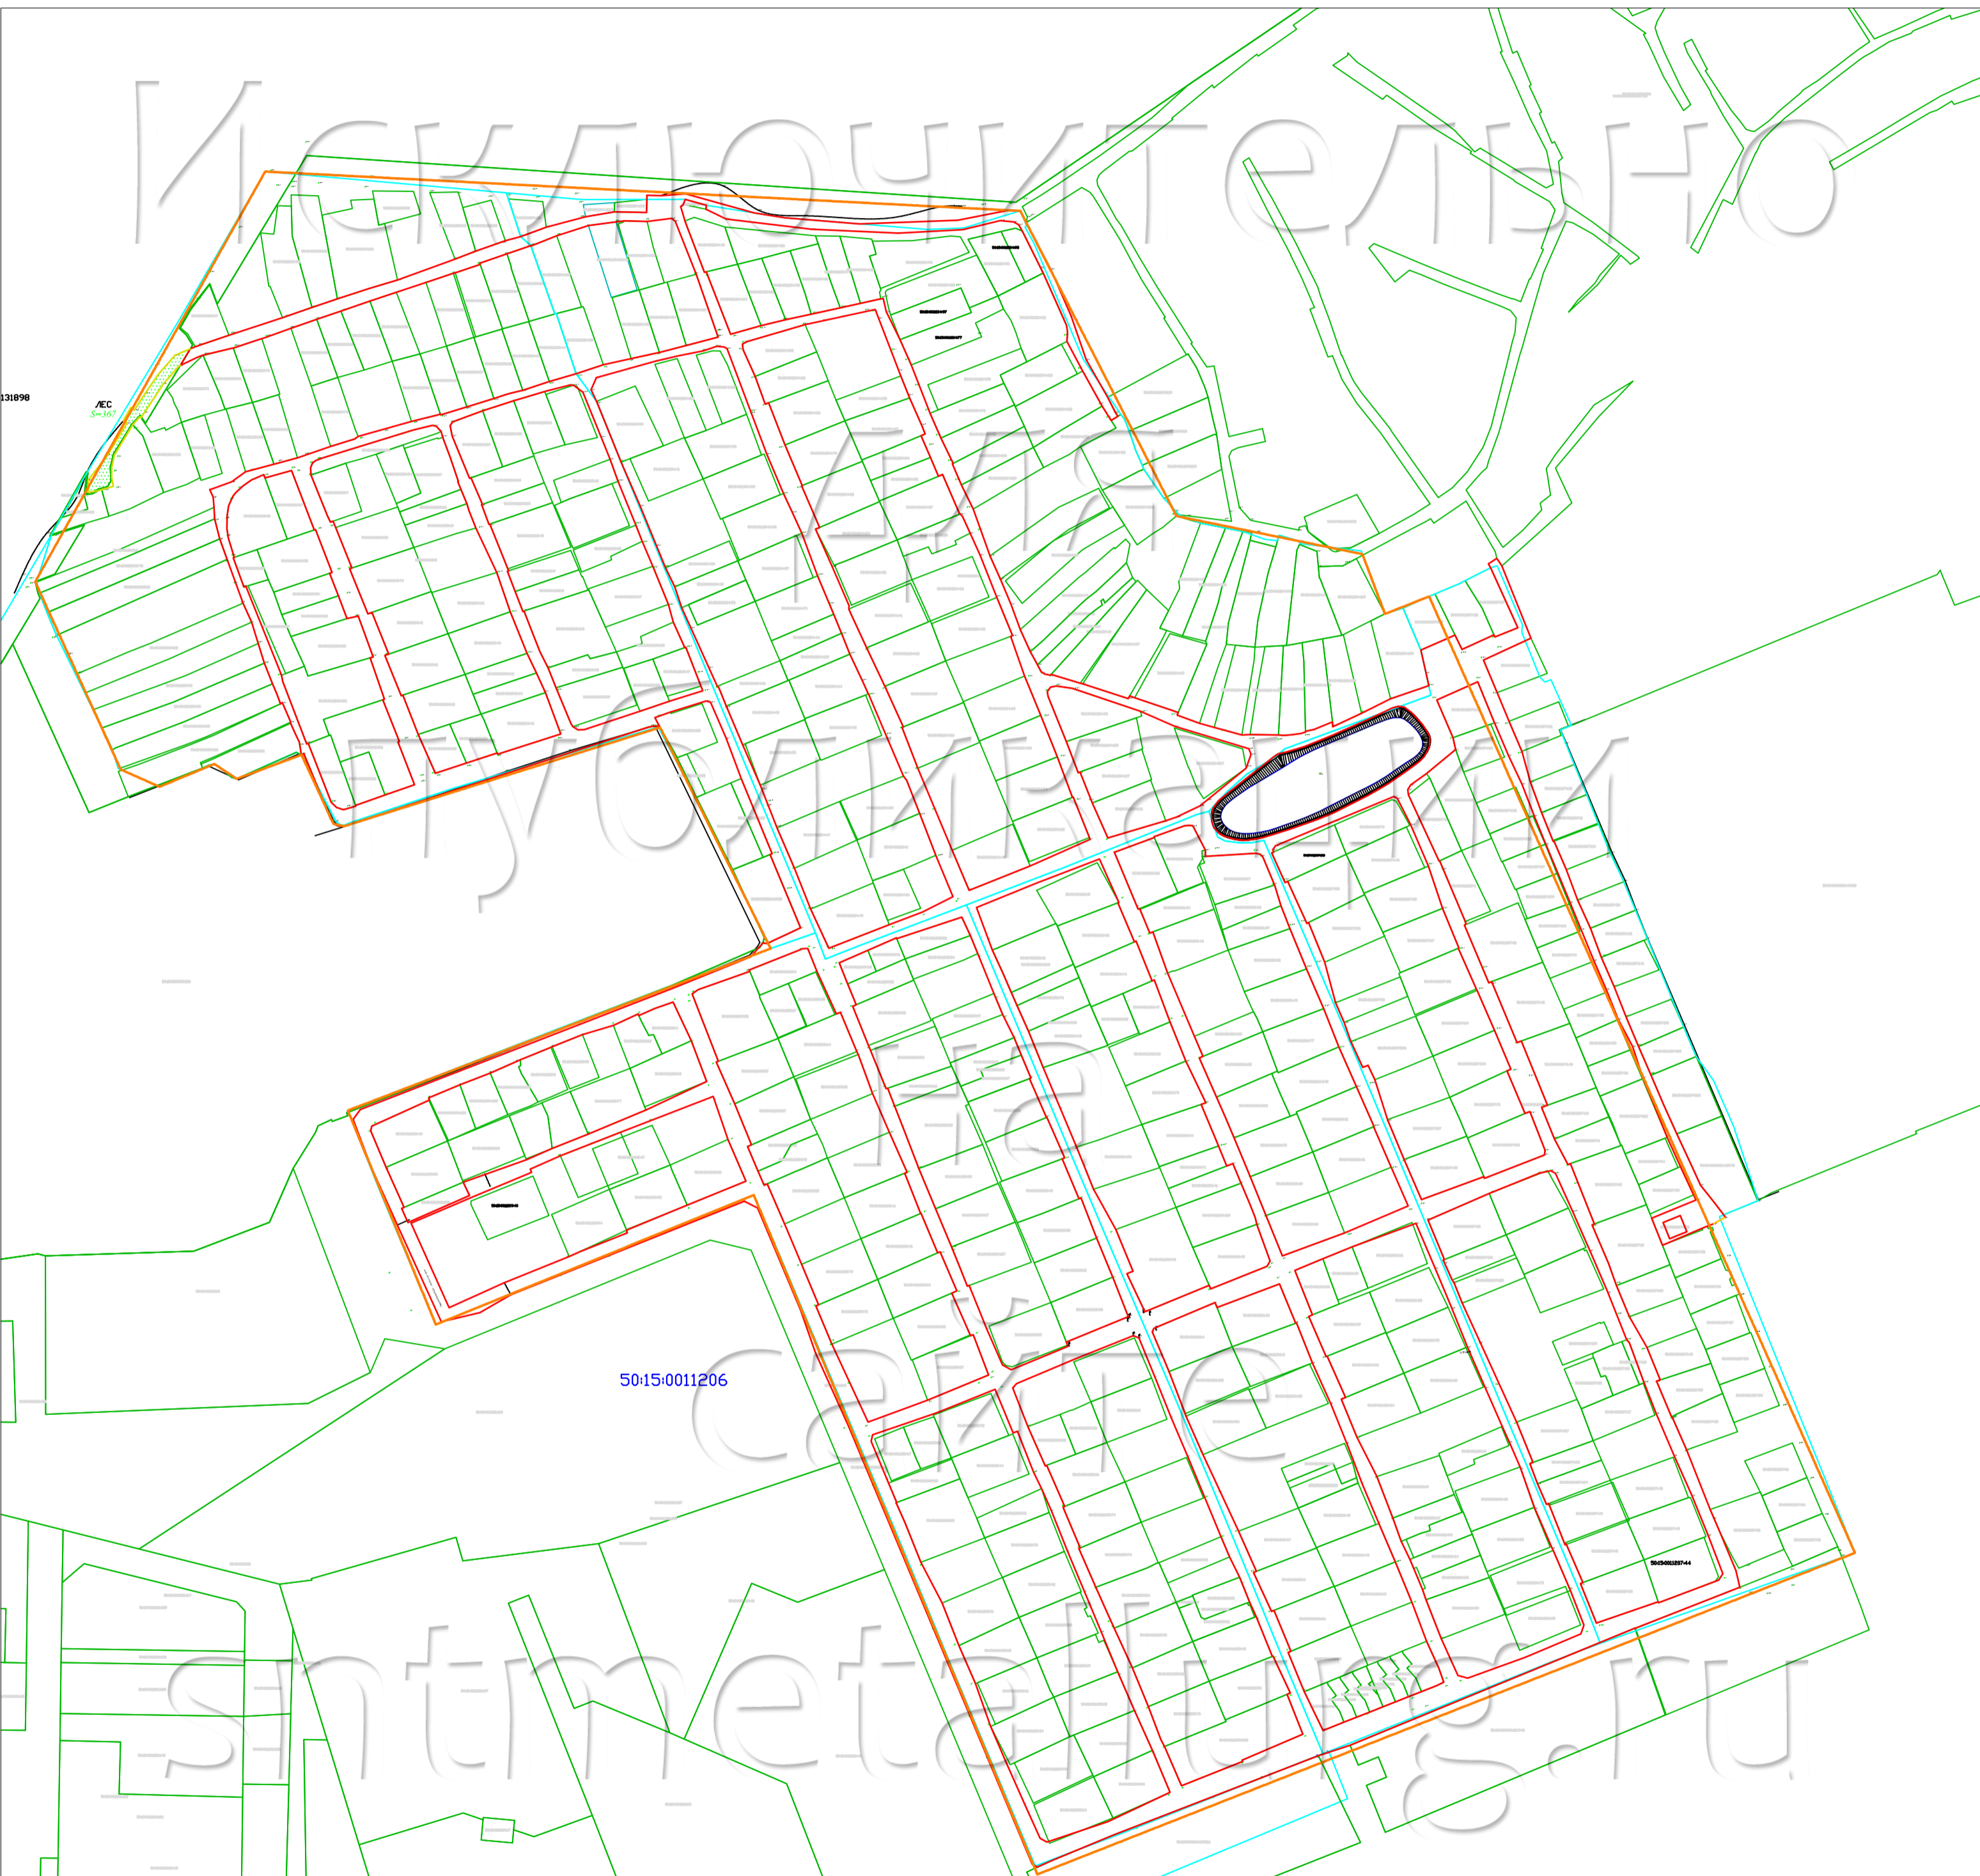

План границ ЗОП СНТ Metallurg

Условные обозначения:

- вновь образованная часть границы ЗОП, сведения о которой достаточны для определения её местоположения;
- граница смежных земельных участков;
- забор;
- граница земельного участка ЗОП по Акту;

Площадь по факту 47094 кв.м по ЕГРН 43000 кв.м.